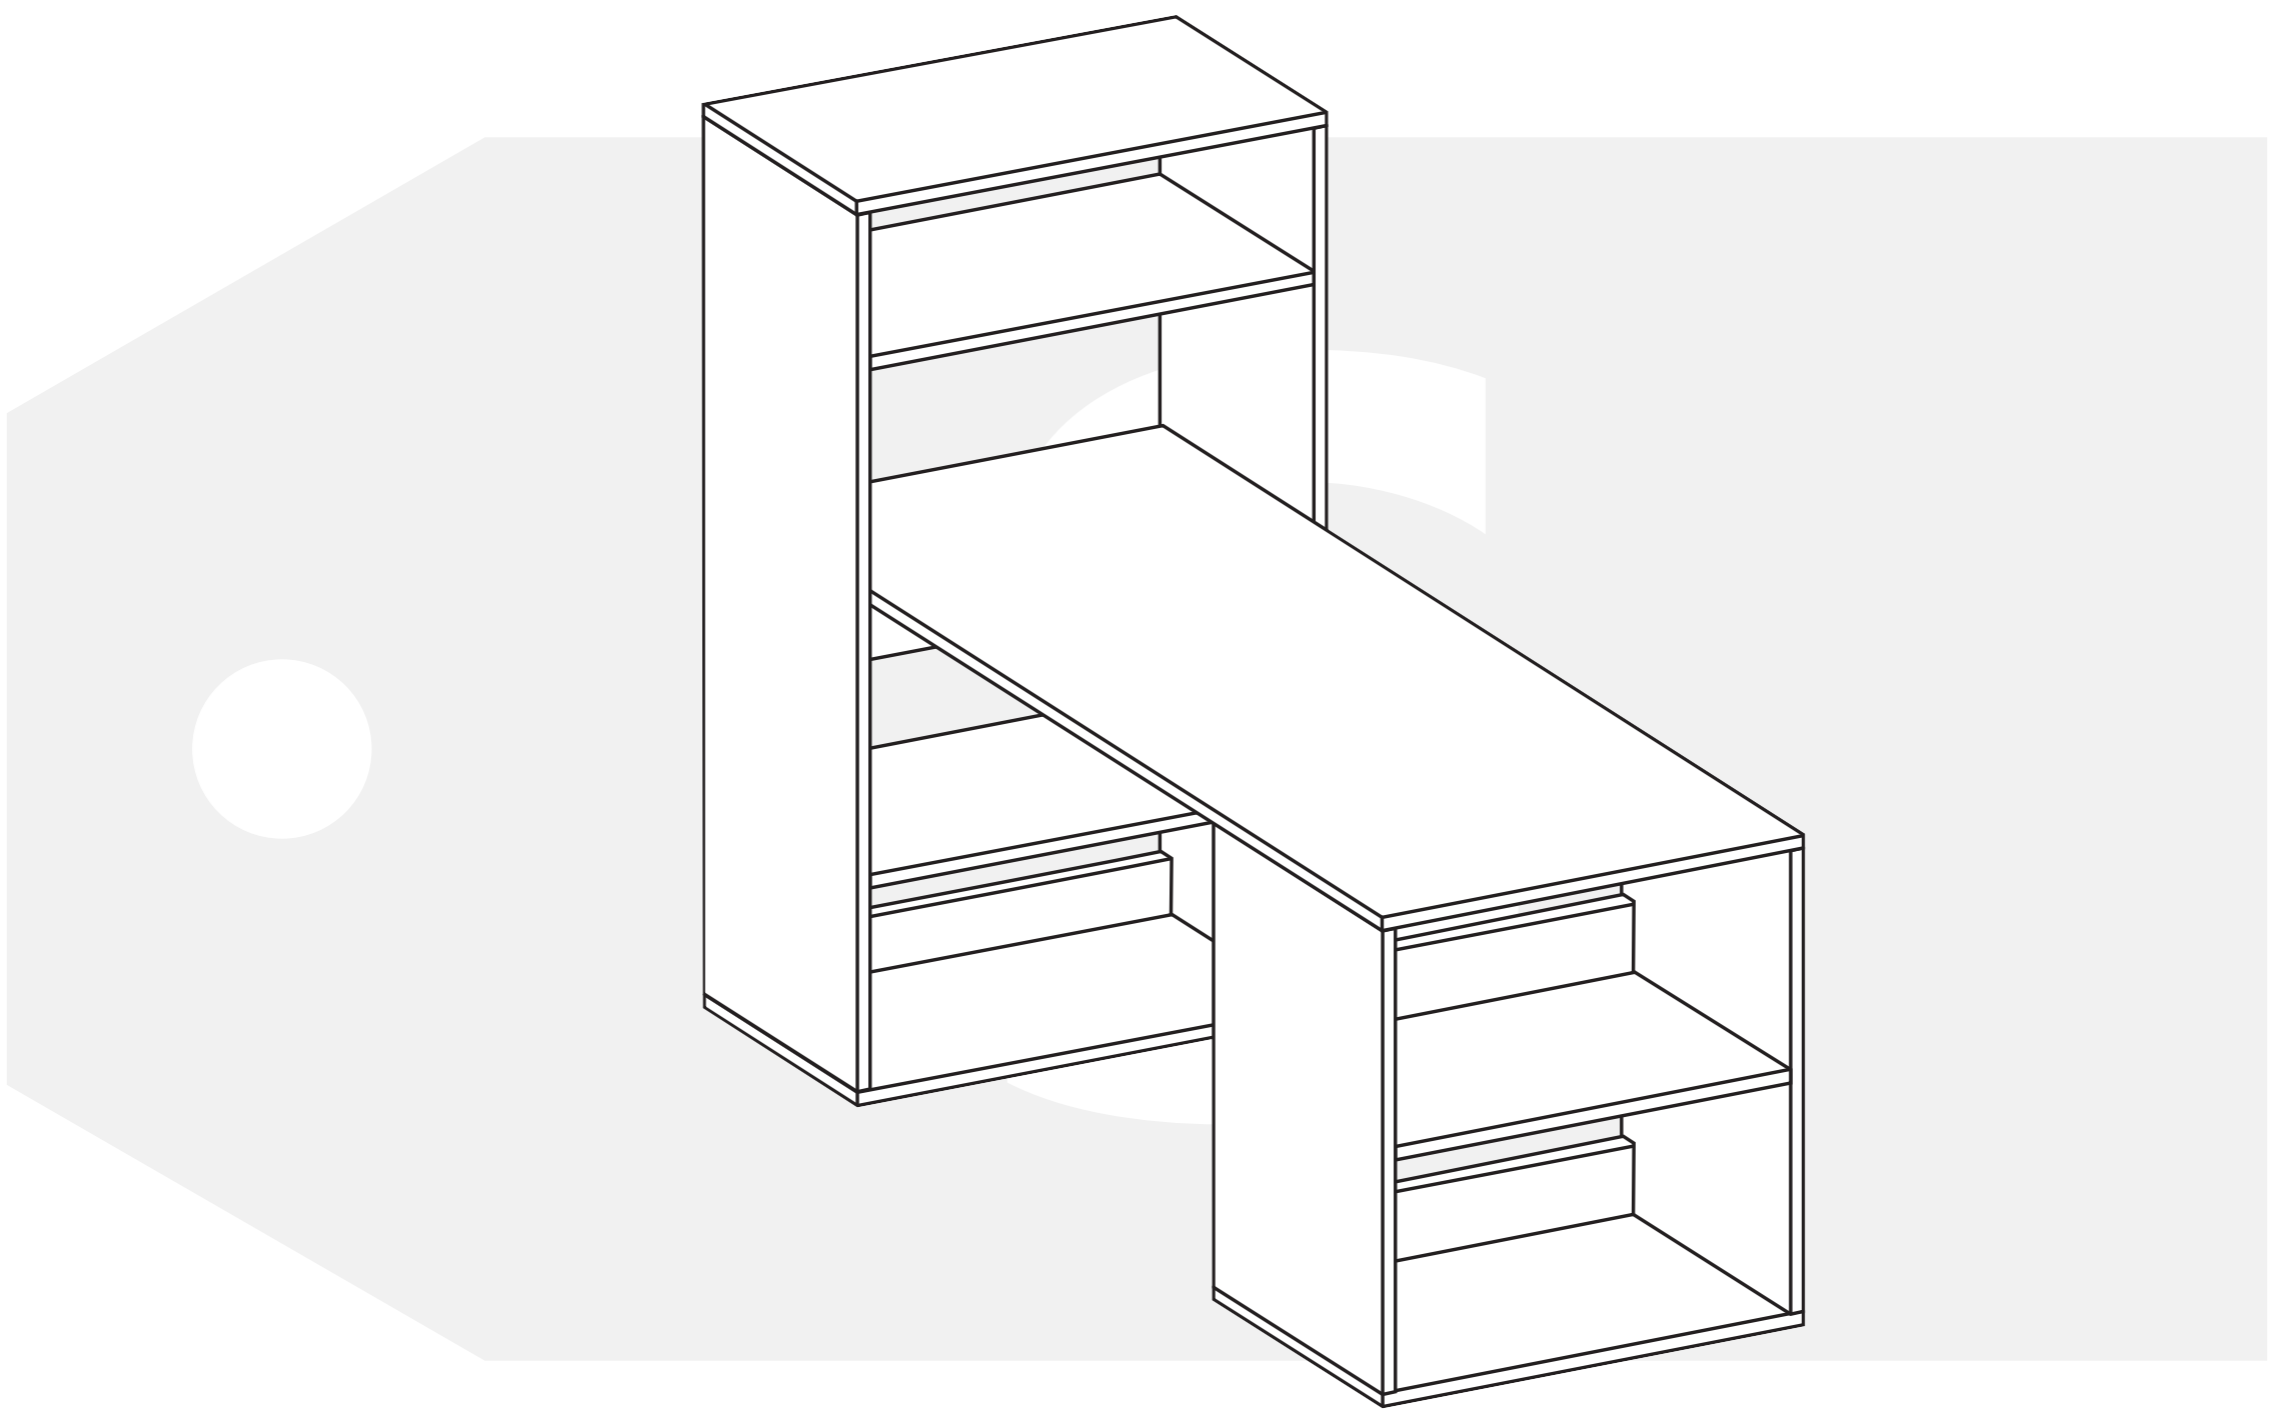

INSTRUCCIONES

Escritorio Naspel

www.soloproductos.com

Ctra. de Córdoba, km. 432 Pol. Ind. La Vega, Naves 1, 18230 Atarfe (Granada)

Escritorio Naspel

1

2

A	B	C	1	2
 54pcs	 ST5X45mm 2pcs	 8X35mm 37pcs	 1pc	 1pc
 1pc	 1pc	 1pc	 1pc	 1pc
 3pc	 1pc	 1pc	 2pc	 1pc 1pc